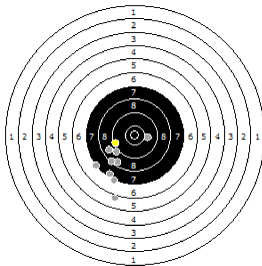

**Nanchi Alex**  
**am 29.05.11**

**5**

**Statistik**

Schusswert IZ	10	9	8	7	6	5	4	3	2	1	0	<b>Gesamt (Ganze Ringe): 163</b>
Anzahl	0	3	4	8	3	2	0	0	0	0	0	<b>Gesamt (Zehntel Ringe): 169,6</b>

**Serie 1**

Volle Ringe	10	10	9	9	8	8	8	6	8	8	<b>84 Ringe</b>
Zehntel	10	10	9,2	9,4	8,7	8,1	8,2	6,9	8,7	8,1	<b>87,3 Ringe</b>
Teiler	786,8	724,2	1410,2	1203,6	1801,8	2253,6	2188,2	3254,6	1829	2276	-
Innenzehner											<b>Anzahl: 0</b>

**Serie 2**

Volle Ringe	6	8	7	8	8	10	9	7	7	9	<b>79 Ringe</b>
Zehntel	6	8,6	7,3	8,4	8,7	10	9,1	7,5	7,3	9,4	<b>82,3 Ringe</b>
Teiler	3934	1897,1	2944,5	2079,5	1777,6	765,9	1475,9	2756,1	2960,8	1263	-
Innenzehner											<b>Anzahl: 0</b>