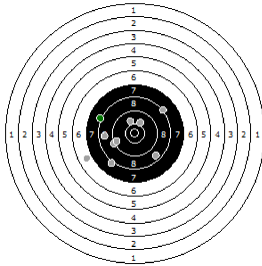

**Nanchi Alex**  
**am 29.05.11**

**5**

**Statistik**

Schusswert IZ	10	9	8	7	6	5	4	3	2	1	0	<b>Gesamt (Ganze Ringe): 163</b>
Anzahl	0	3	4	8	3	2	0	0	0	0	0	<b>Gesamt (Zehntel Ringe): 169,6</b>

**Serie 1**

Volle Ringe	10	10	9	9	8	8	8	6	8	8	<b>84 Ringe</b>
Zehntel	10	10	9,2	9,4	8,7	8,1	8,2	6,9	8,7	8,1	<b>87,3 Ringe</b>
Teiler	786,8	724,2	1410,2	1203,6	1801,8	2253,6	2188,2	3254,6	1829	2276	-
Innenzehner											<b>Anzahl: 0</b>

**Serie 2**

Volle Ringe	6	8	7	8	8	10	9	7	7	9	<b>79 Ringe</b>
Zehntel	6	8,6	7,3	8,4	8,7	10	9,1	7,5	7,3	9,4	<b>82,3 Ringe</b>
Teiler	3934	1897,1	2944,5	2079,5	1777,6	765,9	1475,9	2756,1	2960,8	1263	-
Innenzehner											<b>Anzahl: 0</b>